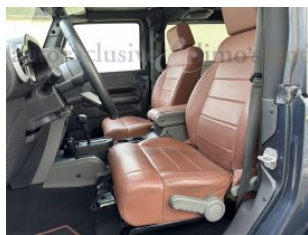

Jeep Wrangler 2.8 Sahara Automatico

ILD1080

Fuoristrada	Year: 2008	Price: ----	
KM: 83.132	Engine cubic capacity: 2777	HP: 177	Fuel Type: Diesel
Exterior Color: Grey		Interior: Brown leather	

Optionals:

ABS - Airbag - Airbag passeggero - Alzacristalli elettrici - Antifurto - Autoradio - Boardcomputer - Cerchi in lega - Chiusura centralizzata - Climatizzatore - Controlla Automatico clima - Controllo Automatico Trazione - Cruise Control - ESP - Fendinebbia - Immobilizzatore elettronico - Interni in pelle - Lettore CD - Servosterzo - Trazione Integrale - Vetri oscurati posteriori

ACCESSORI: CERCHI IN LEGA DA 17 POLLICI. INTERNI IN PELLE MARRONE. AUTORADIO CON CD - AUX - BLUETOOTH. CRUISE CONTROL. SPECCHIETTI REGOLABILI ELETTRICAMENTE. CAMBIO AUTOMATICO. VETRI POSTERIORI OSCURATI